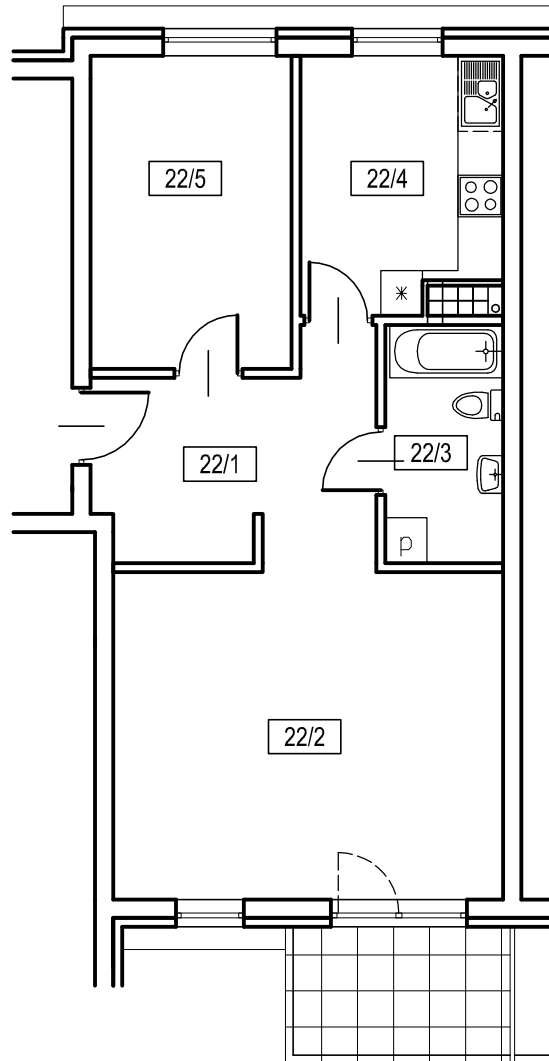

OSIEDLE SIENKIEWICZA
Pruszcz Gdański
BUDYNEK nr 1

22/1 korytarz	9,9m ²
22/2 pokój dzienny	22,3m ²
22/3 łazienka	4,9m ²
22/4 kuchnia	8,7m ²
22/5 pokój	11,0m ²

3 PIĘTRO

MIESZKANIE NR 22

powierzchnia użytkowa	56,8m ²
powierzchnia balkonu	5,3m ²